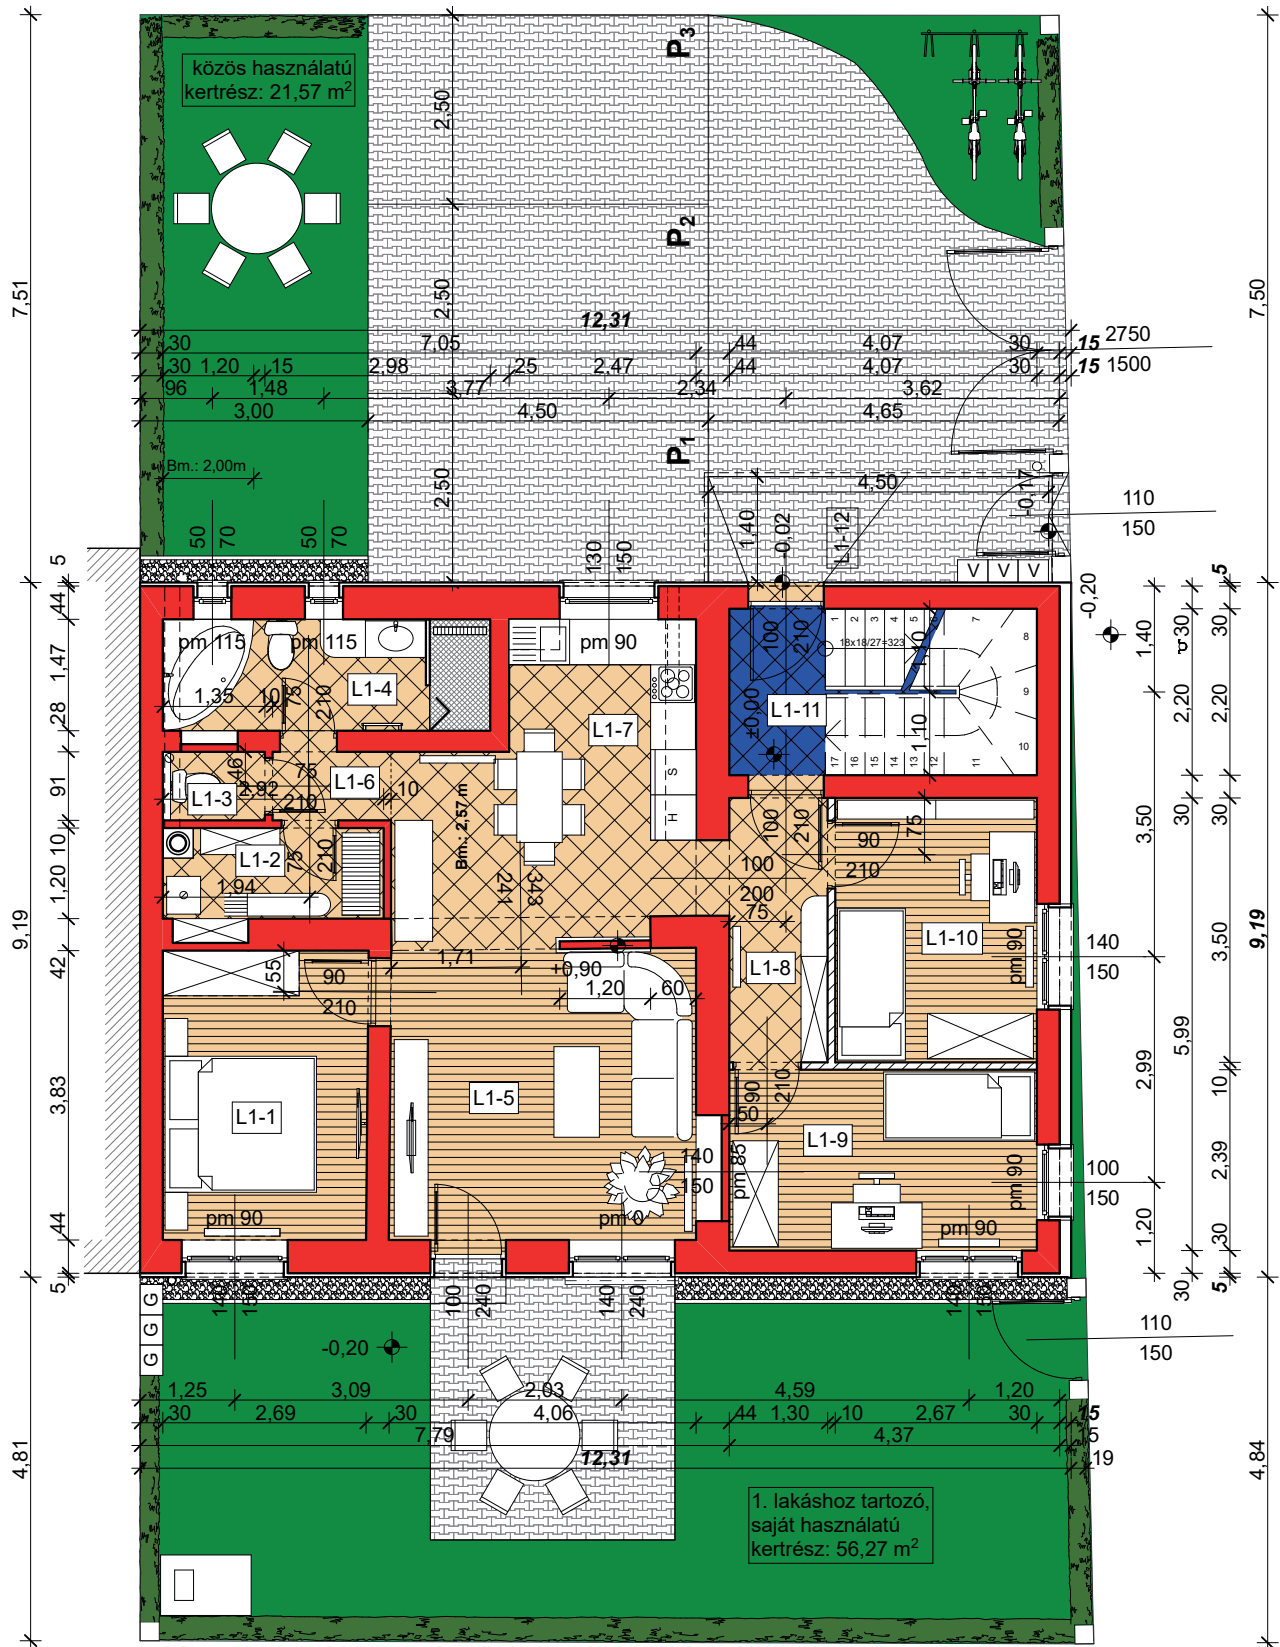

Földszinti lakás

Helyiségek megnevezése:

L1-1	Szoba	laminált parketta	10,35 m ²
L1-2	Háztartási helyiség	kerámia	3,50 m ²
L1-3	WC	kerámia	1,23 m ²
L1-4	Fürdő	kerámia	6,37 m ²
L1-5	Nappali	laminált parketta	16,90 m ²
L1-6	Közlekedő	kerámia	1,42 m ²
L1-7	Konyha+Étkező	kerámia	13,15 m ²
L1-8	Közlekedő	kerámia	4,55 m ²
L1-9	Szoba	laminált parketta	9,73 m ²
L1-10	Szoba	laminált parketta	9,33 m ²

1. lakás hasznos alapterülete: 76,53 m²

L1-11	Lépcsőház	kerámia	8,96 m ²
L1-12	Fedett belépő	fagyálló kerámia	6,30 m ²

9700 Szombathely, Szabó Miklós u. 57., Hrsz.: 3021