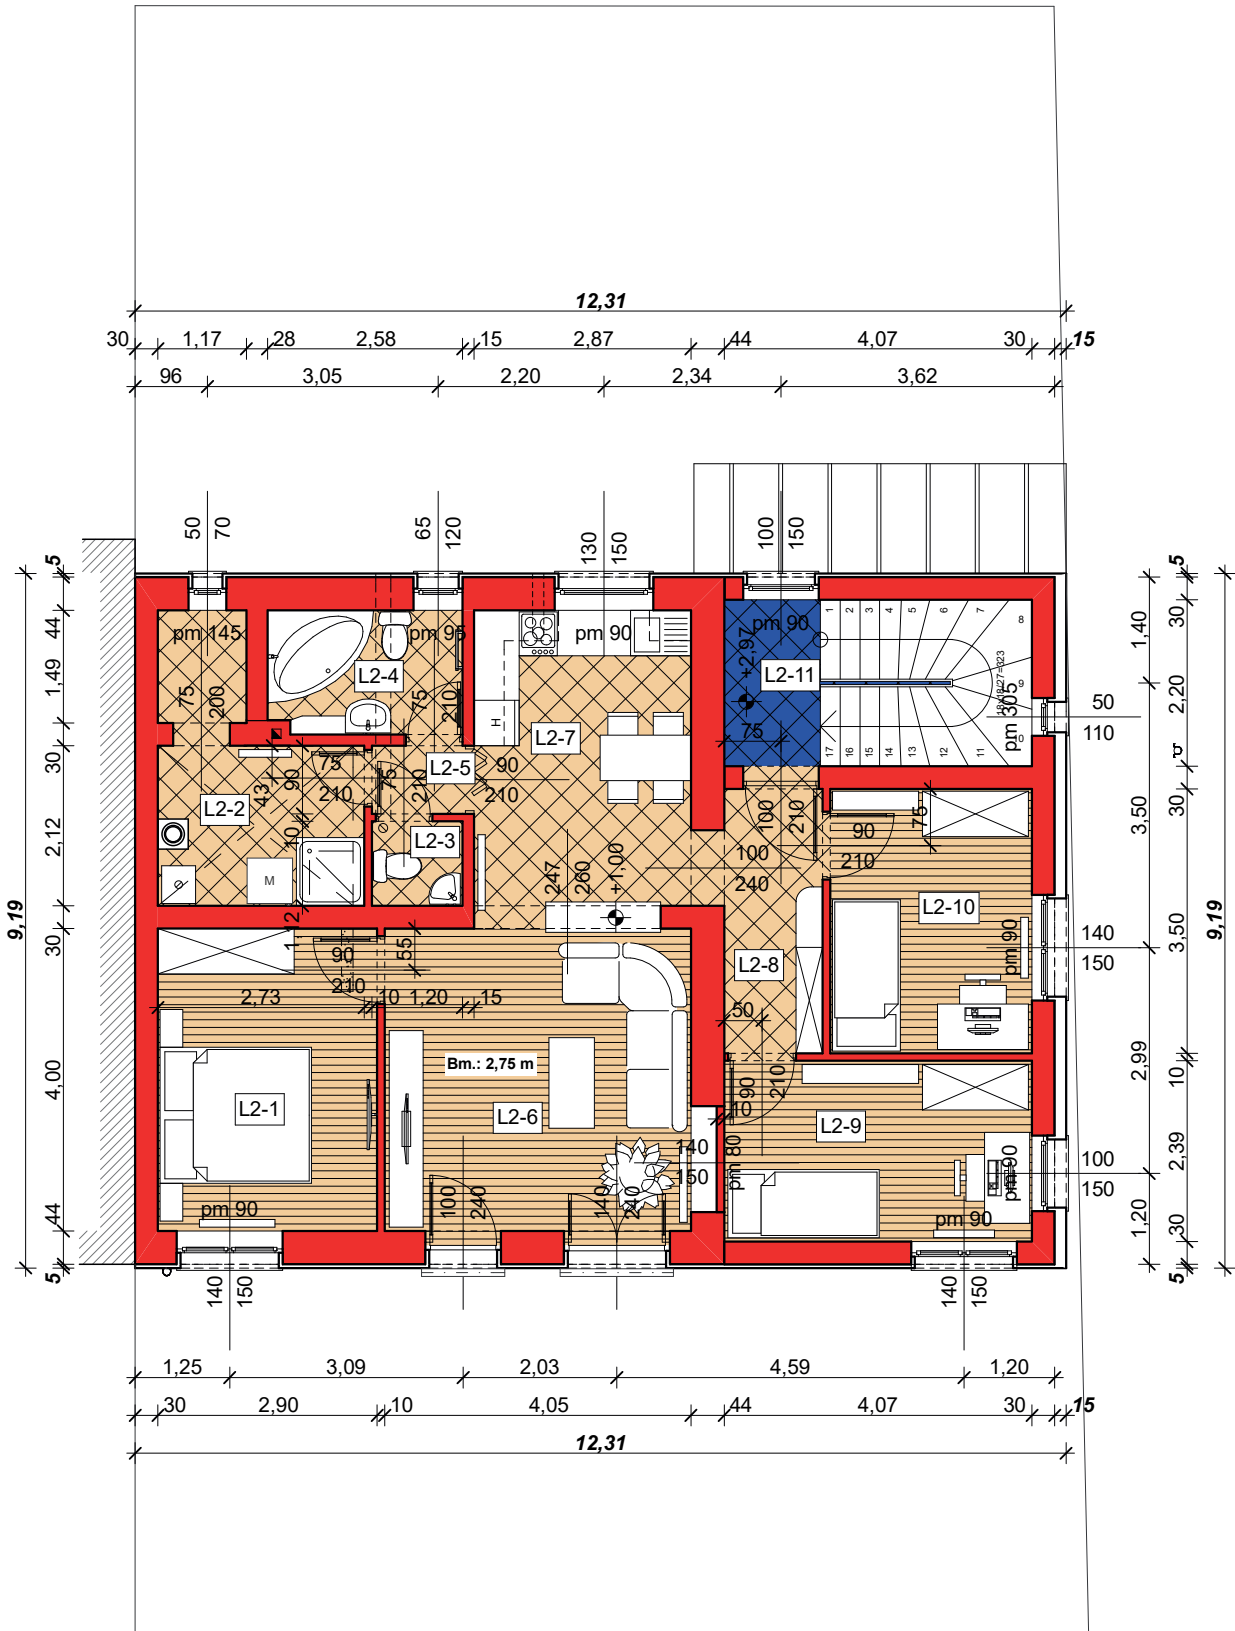

Emeleti lakás

Helyiségek megnevezése:

L2-1	Szoba	laminált parketta	11,60	m ²
L2-2	Zuhanyzó + Házt. helyiség	kerámia	7,75	m ²
L2-3	WC	kerámia	1,34	m ²
L2-4	Fürdő	kerámia	4,17	m ²
L2-5	Közlekedő	kerámia	1,21	m ²
L2-6	Nappali	laminált parketta	16,20	m ²
L2-7	Konyha+Étkező	kerámia	11,21	m ²
L2-8	Közlekedő	kerámia	4,55	m ²
L2-9	Szoba	laminált parketta	9,73	m ²
L2-10	Szoba	laminált parketta	9,33	m ²

2. lakás hasznos alapterülete: 77,09 m²

L2-11	Lépcsőpihenő	kerámia	2,80	m ²
-------	--------------	---------	------	----------------

9700 Szombathely, Szabó Miklós u. 57., Hrsz.: 3021

2. lakás